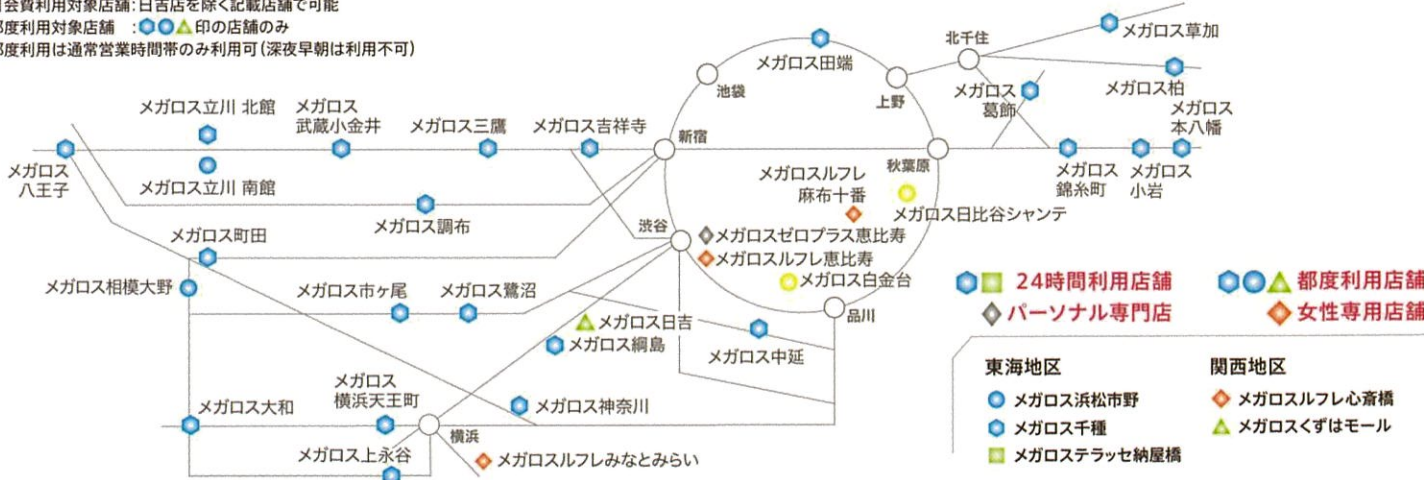

キャンペーン期間

2025年3月31日まで

ご利用可能店舗

2022年11月1日現在

※月会費利用対象店舗：日吉店を除く記載店舗で可能

※都度利用対象店舗：●●●印の店舗のみ

※都度利用は通常営業時間帯のみ利用可(深夜早朝は利用不可)

《メガロスは様々なコンテンツであなたを応援!》

暗闇の中、フィットネスと音楽を楽しむ。メガロス独自のエンターテインメントフィットネス。

Gaze美脚グラマラスレッグ

日常生活動作で脚が綺麗になることを目的としたプログラム。脚が軽くなる感覚を体感できます。

STUDIO PROGRAM

\\ こんな方にオススメ! //

- ストレス発散
- ダイエット
- 運動能力向上

SPA

広々浴槽で足を伸ばしてゆったりとお寛ぎ頂けます。お風呂だけのご利用も可能です。