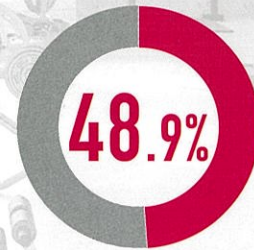

ルネサンス
会員様は

こんな効果を実感されています!

体だけではなく精神的にも大きな影響がありました。これからもルネありの生活を楽しまたいと思います♪

食事制限をまったくしないで、
1年間で8kg減量することができました。

約75%が「ストレスの解消・軽減」を実感!

約48%が「カラダの変化」を実感!

- 日常の疲労感の解消・軽減
- 意欲・気分の向上
- 自分への自信、自己肯定感の高まり
- 集中力の維持・向上
- 記憶力の維持・向上