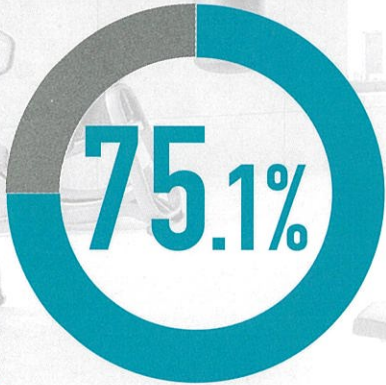

ルネサンス
会員様は

こんな効果を実感されています!

体だけではなく精神的にも大きな影響がありました。これからもルネありの生活を楽しまたいと思います♪

食事制限をまったくしないで、
1年間で8kg減量することができました。

約75%が「ストレスの解消・軽減」を実感!

約48%が「カラダの変化」を実感!

- 日常の疲労感の解消・軽減
- 意欲・気分の向上
- 自分への自信、自己肯定感の高まり
- 集中力の維持・向上
- 記憶力の維持・向上

- 体型の変化
- 身体の柔軟性や動きやすさの向上
- 体脂肪の減少
- 肩こり、腰痛などの解消・軽減
- 姿勢の改善
- 健康診断数値の改善(血圧や血糖値など)

ストレス発散の場として、
今では手放せない私の大切な場所です!

筋肉を鍛えて、1年で体重を
なんと20kg減らすことができました。

法人マンスリー会員1,466名のアンケート調査より(2023年10月調べ)

ルネサンスの安全・安心な環境づくりを、お近くの店舗でお確かめください。