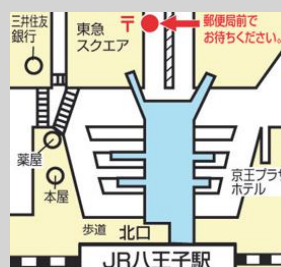

都下最大の大型家具専門店
村内ファニチャーアクセス 八王子本店 Tel/042-691-1211

オーケイのフラッグシップ
OKAY 八王子店 Tel/042-691-0888

家具と絵画のコラボレーション
村内美術館

ゆっくりお食事
カフェレストラン・ループル

■住所 東京都八王子市左入町787
■営業時間 平日 10:30~19:30 / 土・日・祝日 10:00~19:30

■お車の場合

中央高速八王子IC
第2出口よりすぐ
(無料駐車場有り)

■公共交通機関をご利用の場合

JR八王子駅北口11番バス停
左入経由「純心女子学園」行きへ乗車、
「村内ファニチャーアクセス」下車

● 乗車のご案内 ● 村内専用無料シャトルバス

JR 八王子駅北口発
京王八王子駅から徒歩 5分

村内専用
無料シャトルバス

時	分
9	45(土日祝のみ運行)
10	20
11	00 40
12	20
13	00 40
14	20
15	00 40
16	20
17	00 40
18	20
19	00(最終)