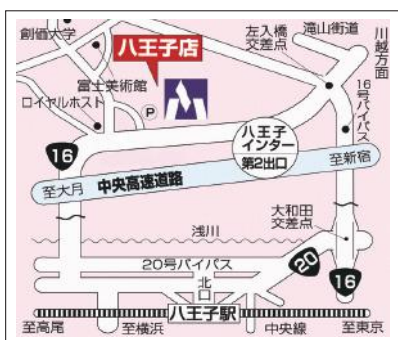

都下最大の大型家具専門店
村内ファニチャーアクセス 八王子本店 Tel/042-691-1211

オーケイのフラッグシップ
OKAY 八王子店 Tel/042-691-0888

家具と絵画のコラボレーション
村内美術館

ゆっくりお食事
カフェレストラン・ループル

■住所 東京都八王子市左入町787
■営業時間 平日 10:30~19:30 / 土・日・祝日 10:00~19:30

■お車の場合

中央高速八王子IC
第2出口よりすぐ
(無料駐車場有り)

■公共交通機関をご利用の場合

JR八王子駅北口11番バス停
左入経由「純心女子学園」行きへ乗車、
「村内ファニチャーアクセス」下車

● 乗車のご案内 ● 村内専用無料シャトルバス

JR 八王子駅北口発
京王八王子駅から徒歩 5分

村内専用
無料シャトルバス

時	分
9	45(土日祝のみ運行)
10	20
11	00 40
12	20
13	00 40
14	20
15	00 40
16	20
17	00 40
18	20
19	00(最終)

時刻表

幅広いスタイルと有名ブランドが揃う大型家具専門店で 満足のゆく家具選びをお楽しみいただけます。

その他・店舗のご案内

■ 村内ファニチャーアクセス相模原店
【OPEN】10:30~19:30(月~金) 10:00~19:30(土・日・祝)
相模原市南区鶴野森3-50-1
Tel/042-747-1211

■ OKAYみなとみらい店
【OPEN】10:30~21:00
横浜市中区新港2-2-1 横浜ワールドポーターズ4F
Tel/045-222-2411

■ OKAYアルカキット錦糸町店
【OPEN】10:00~21:00
墨田区錦糸2-2-1 アルカキット錦糸町 6F
Tel/03-5619-1855